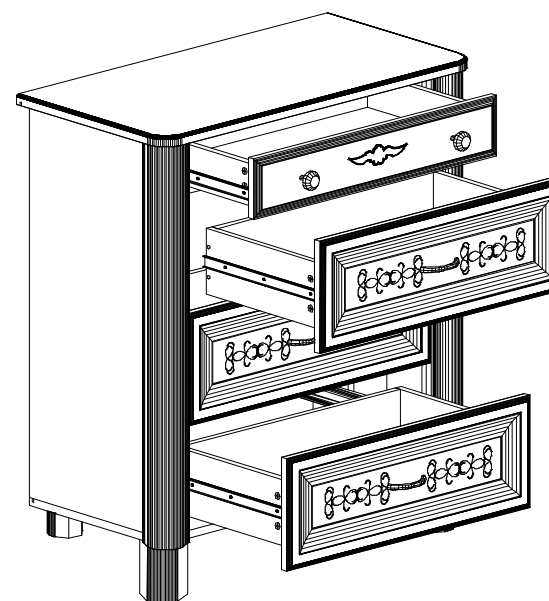

Фурнитура и комплектующие на тумбу № 576

Спецификация деталей				
№	Наименование	Размер	Кол.	Пакет
1	Стенка вертикальная левая паз	847x394	1	2
2	Стенка вертикальная правая паз	847x394	1	2
3	Дно паз	800x394	1	1
4	Стенка вертикальная левая	847x106	2	2
5	Стенка вертикальная правая	847x106	2	2
6	Накладка левая	863x59	1	2
7	Накладка правая	863x59	1	2
8	Стенка ящика левая	350x90	1	1
9	Стенка ящика правая	350x90	1	1
10	Задняя стенка ящика	602x90	1	1
11	Стенка ящика левая	350x140	3	1
12	Стенка ящика правая	350x140	3	1
13	Задняя стенка ящика	602x140	3	1
14	Дно ящика	602x334	4	1
15	Фасад+ППУ+патина	676x129	1	2
16	Крышка паз	870x445	1	2
17	Задняя стенка (склейка)	780x287	3	1
38	Фасад в сборе	676x240	3	2