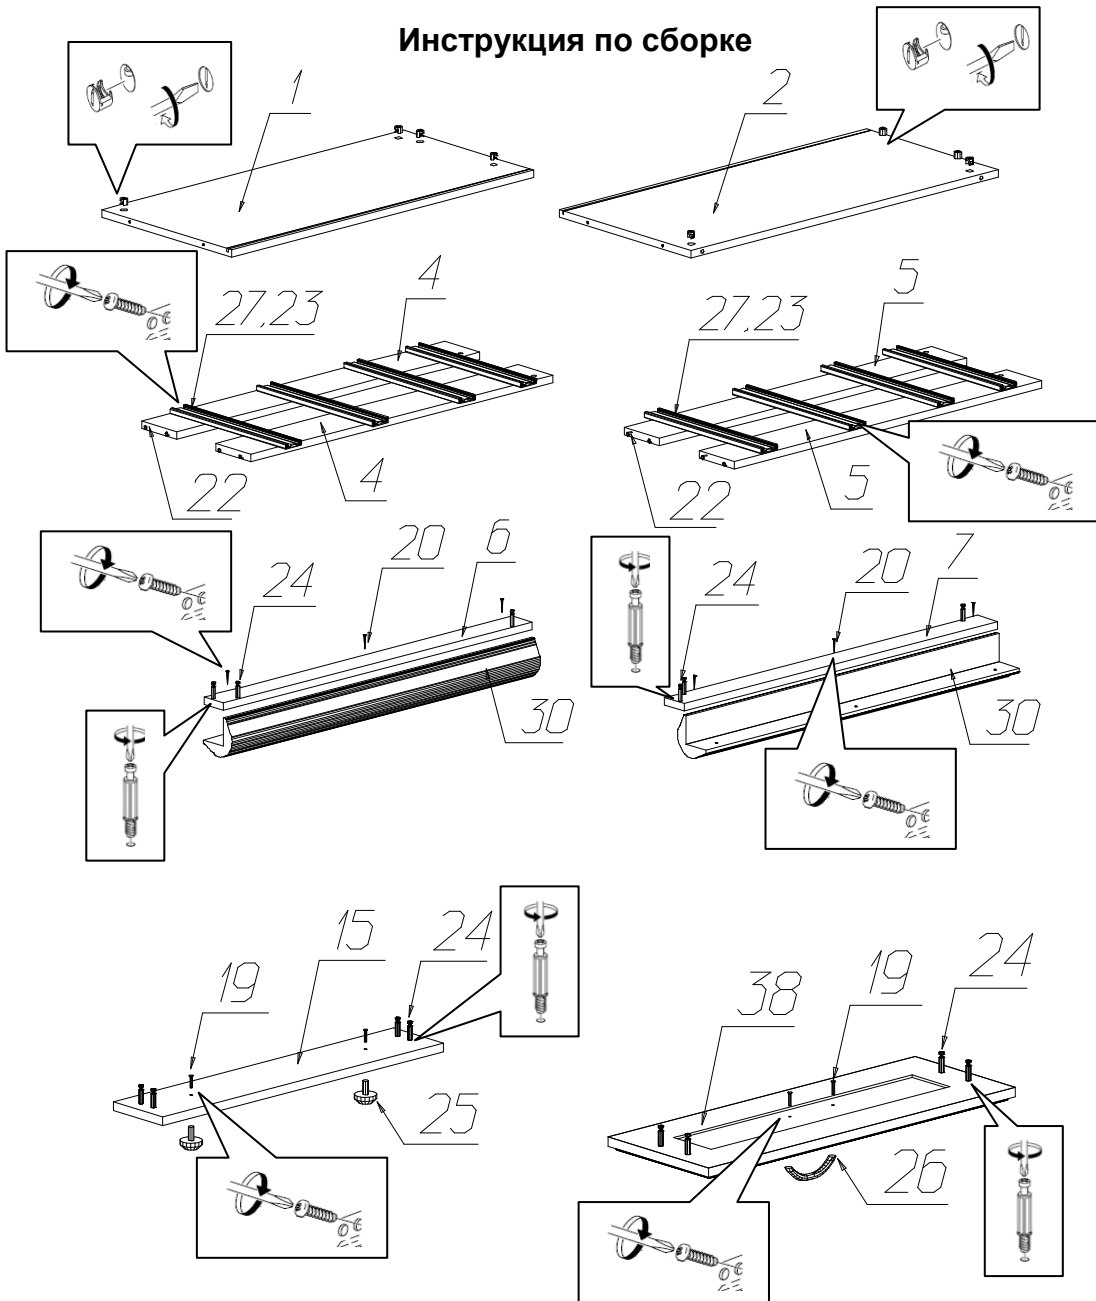

Инструкция по сборке

№	Наименование	Кол.
18	Винт 4x10	6
19	Винт 4x28	2
21	Стяжка 7x50	34
22	Шкант 8x30	18
23	Шуруп 4x16	40
24	Эксцентрик Rastex 15 с дюбелем DU 232	42
25	Ручка кнопка FB 028 000 бронза золотая	2
26	Ручка скоба FS 135 096 бронза золотая	3
27	Направляющие ПВШ х350 Foratex	4
28	Опора ППУ Фигурная Марлен краска, патина (малая)	2
29	Опора ППУ Фигурная Элли краска, патина (большая)	2
30	Колонна комод ППУ Элли краска, патина	2
31	Подпятник самоклеяка 20x20 светлый	4
32	Уголок мебельный крепления задней стенки с саморезом	16
33	Заглушка для стяжки белая	34
34	Заглушка для эксцентриковой стяжки белая	42
35	Инструкция	1
36	Клей ПВА	1
37	Ключ шестигранный	1