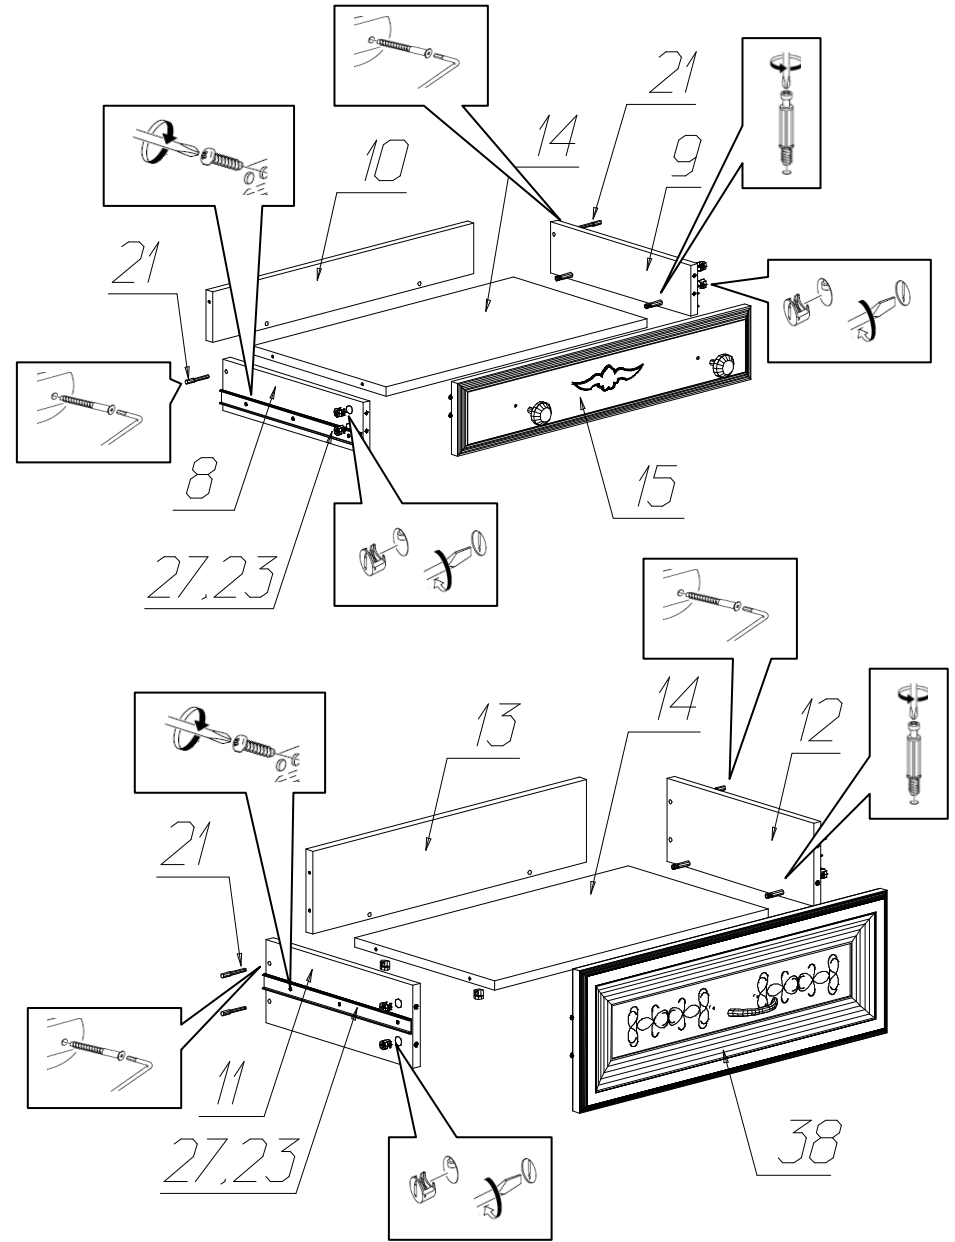

Уважаемый покупатель! БЛАГОДАРИМ ЗА ВАШ ВЫБОР

Внимательно прочитайте инструкцию! При вскрытии упаковки проверьте содержимое, согласно комплектации каждого пакета. Проверьте наличие фурнитуры. Не рекомендуется вынимать детали из всех упаковок, чтобы не перепутать детали. Во избежание перекосов, повреждений или загрязнений мебели сборку следует производить на ровном полу, покрытом тканью или бумагой. В сборке сложных и больших изделий желателен участие двух человек. Перед началом сборки необходимо определить расположение деталей в изделии в соответствии со схемами сборки. Не приступайте к сборке, не ознакомившись с инструкцией! Для удобства транспортировки и предохранения от повреждения, мебель поставляется в разобранном виде в индивидуальной упаковке. Вы можете собрать её самостоятельно или воспользоваться услугами квалифицированных сборщиков.

Инструкция по сборке

№	Наименование	Кол.
18	Винт 4x10	6
19	Винт 4x28	2
21	Стяжка 7x50	34
22	Шкант 8x30	18
23	Шуруп 4x16	40
24	Эксцентрик Rastex 15 с дюбелем DU 232	42
25	Ручка кнопка FB 028 000 бронза золотая	2
26	Ручка скоба FS 135 096 бронза золотая	3
27	Направляющие ПВШ х350 Foratex	4
28	Опора ППУ Фигурная Марлен краска, патина (малая)	2
29	Опора ППУ Фигурная Элли краска, патина (большая)	2
30	Колонна комод ППУ Элли краска, патина	2
31	Подпятник самоклеяка 20x20 светлый	4
32	Уголок мебельный крепления задней стенки с саморезом	16
33	Заглушка для стяжки белая	34
34	Заглушка для эксцентриковой стяжки белая	42
35	Инструкция	1
36	Клей ПВА	1
37	Ключ шестигранный	1