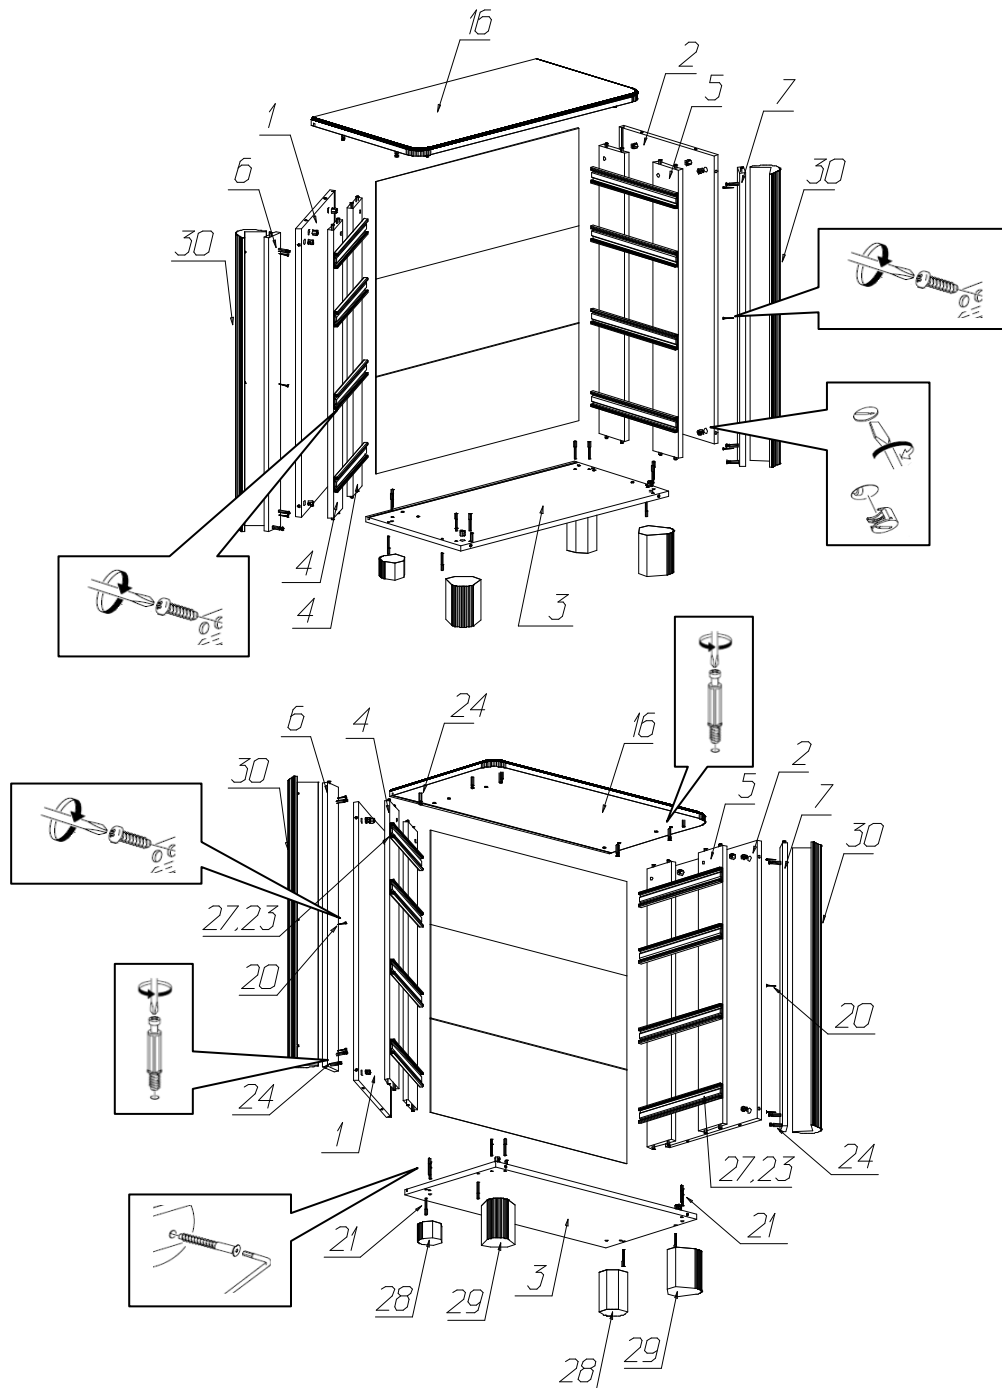

Фурнитура и комплектующие на тумбу № 576

Спецификация деталей				
№	Наименование	Размер	Кол.	Пакет
1	Стенка вертикальная левая паз	847x394	1	2
2	Стенка вертикальная правая паз	847x394	1	2
3	Дно паз	800x394	1	1
4	Стенка вертикальная левая	847x106	2	2
5	Стенка вертикальная правая	847x106	2	2
6	Накладка левая	863x59	1	2
7	Накладка правая	863x59	1	2
8	Стенка ящика левая	350x90	1	1
9	Стенка ящика правая	350x90	1	1
10	Задняя стенка ящика	602x90	1	1
11	Стенка ящика левая	350x140	3	1
12	Стенка ящика правая	350x140	3	1
13	Задняя стенка ящика	602x140	3	1
14	Дно ящика	602x334	4	1
15	Фасад+ППУ+патина	676x129	1	2
16	Крышка паз	870x445	1	2
17	Задняя стенка (склейка)	780x287	3	1
38	Фасад в сборе	676x240	3	2

Инструкция по сборке

№	Наименование	Кол.
18	Винт 4x10	6
19	Винт 4x28	2
21	Стяжка 7x50	34
22	Шкант 8x30	18
23	Шуруп 4x16	40
24	Эксцентрик Rastex 15 с дюбелем DU 232	42
25	Ручка кнопка FB 028 000 бронза золотая	2
26	Ручка скоба FS 135 096 бронза золотая	3
27	Направляющие ПВШ х350 Foratex	4
28	Опора ППУ Фигурная Марлен краска, патина (малая)	2
29	Опора ППУ Фигурная Элли краска, патина (большая)	2
30	Колонна комод ППУ Элли краска, патина	2
31	Подпятник самоклеяка 20x20 светлый	4
32	Уголок мебельный крепления задней стенки с саморезом	16
33	Заглушка для стяжки белая	34
34	Заглушка для эксцентриковой стяжки белая	42
35	Инструкция	1
36	Клей ПВА	1
37	Ключ шестигранный	1