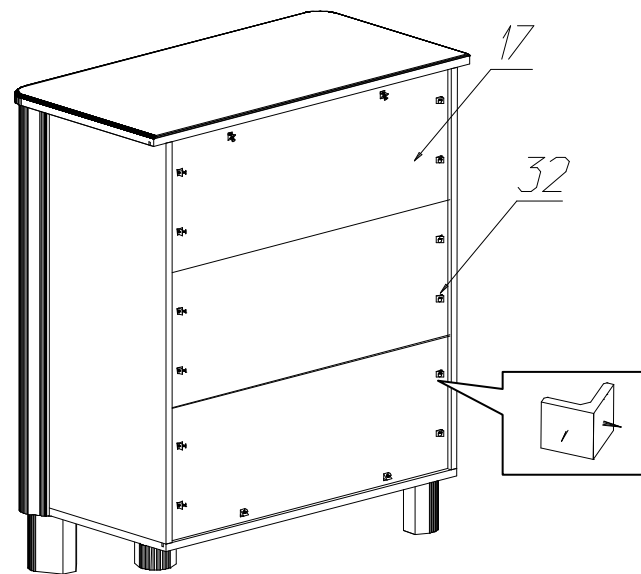

Фурнитура и комплектующие на тумбу № 576

Спецификация деталей				
№	Наименование	Размер	Кол.	Пакет
1	Стенка вертикальная левая паз	847x394	1	2
2	Стенка вертикальная правая паз	847x394	1	2
3	Дно паз	800x394	1	1
4	Стенка вертикальная левая	847x106	2	2
5	Стенка вертикальная правая	847x106	2	2
6	Накладка левая	863x59	1	2
7	Накладка правая	863x59	1	2
8	Стенка ящика левая	350x90	1	1
9	Стенка ящика правая	350x90	1	1
10	Задняя стенка ящика	602x90	1	1
11	Стенка ящика левая	350x140	3	1
12	Стенка ящика правая	350x140	3	1
13	Задняя стенка ящика	602x140	3	1
14	Дно ящика	602x334	4	1
15	Фасад+ППУ+патина	676x129	1	2
16	Крышка паз	870x445	1	2
17	Задняя стенка (склейка)	780x287	3	1
38	Фасад в сборе	676x240	3	2