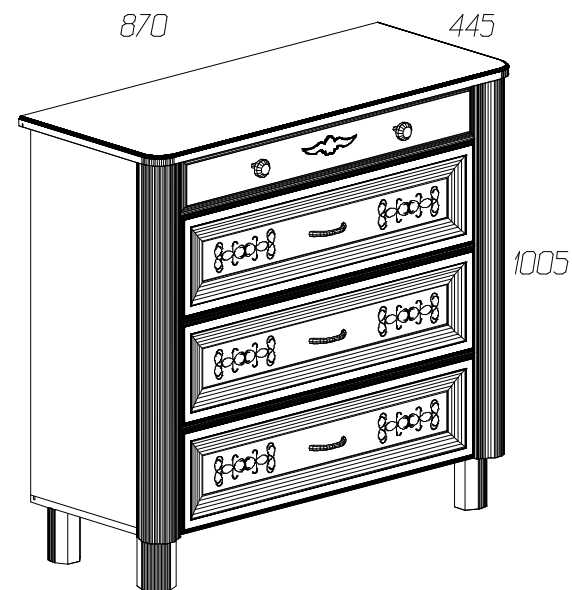

6. После сборки изделие установить на ровной горизонтальной поверхности, во избежание перекоса и падения изделия, при необходимости, использовать дополнительное крепление к поверхностям помещения.

Гарантийные обязательства.

Предприятие-изготовитель гарантирует соответствие изделия требованиям ГОСТ 16371-2014 при соблюдении условий транспортировки, сборки, эксплуатации и хранения.

Гарантийный срок эксплуатации – 24 месяца. Срок исчисляется со дня продажи мебели.

Претензии по комплектности и качеству должны направляться покупателем в магазин, где была приобретена мебель.

Гарантия не распространяется на мебель, имеющую механические повреждения, возникающие при транспортировке, в процессе неправильной сборки и эксплуатации и дефекты, возникающие при неправильном уходе.

Сборка изделия должна производиться квалифицированными специалистами.

Предприятие оставляет за собой право вносить изменения в конструкцию набора. Срок службы изделия – 10 лет.

Фирма-производитель оставляет за собой право на изменения изделия в целях его усовершенствования, которые не ухудшают потребительские качества товара

Паспорт изделия

Набор мебели для детской комнаты 2.96.576.85

«Элли»

Тумба № 576

95736.17.000

Производитель: ООО «Яна», Россия, 344019, г. Ростов-на-Дону, ул. Советская 44 офис 406, www.yanamebel.ru, e-mail: